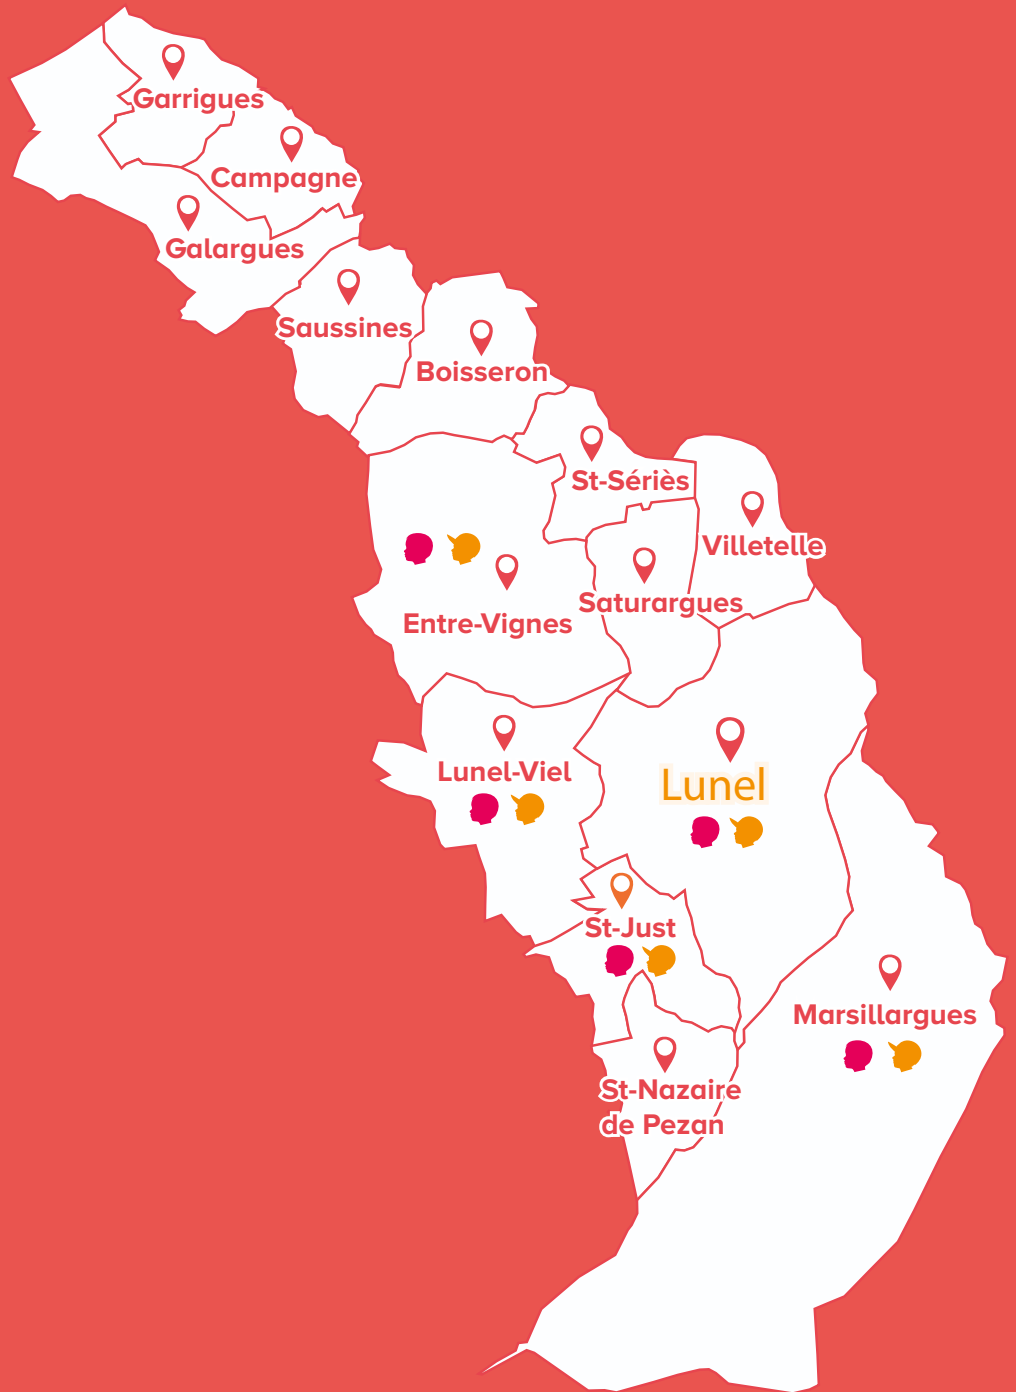

**Ouvert tous les jours du lundi au vendredi
de 8h30 à 12h et de 14h à 17h30
FERMÉ LE MERCREDI APRÈS-MIDI**

Le service a déménagé au 152 chemin des merles pour
une durée indéterminée
Il est le relais des directeurs. Tél. : 04 67 83 45 47

POUR LES 3 À 5 ANS

POUR LES 6 À 11 ANS