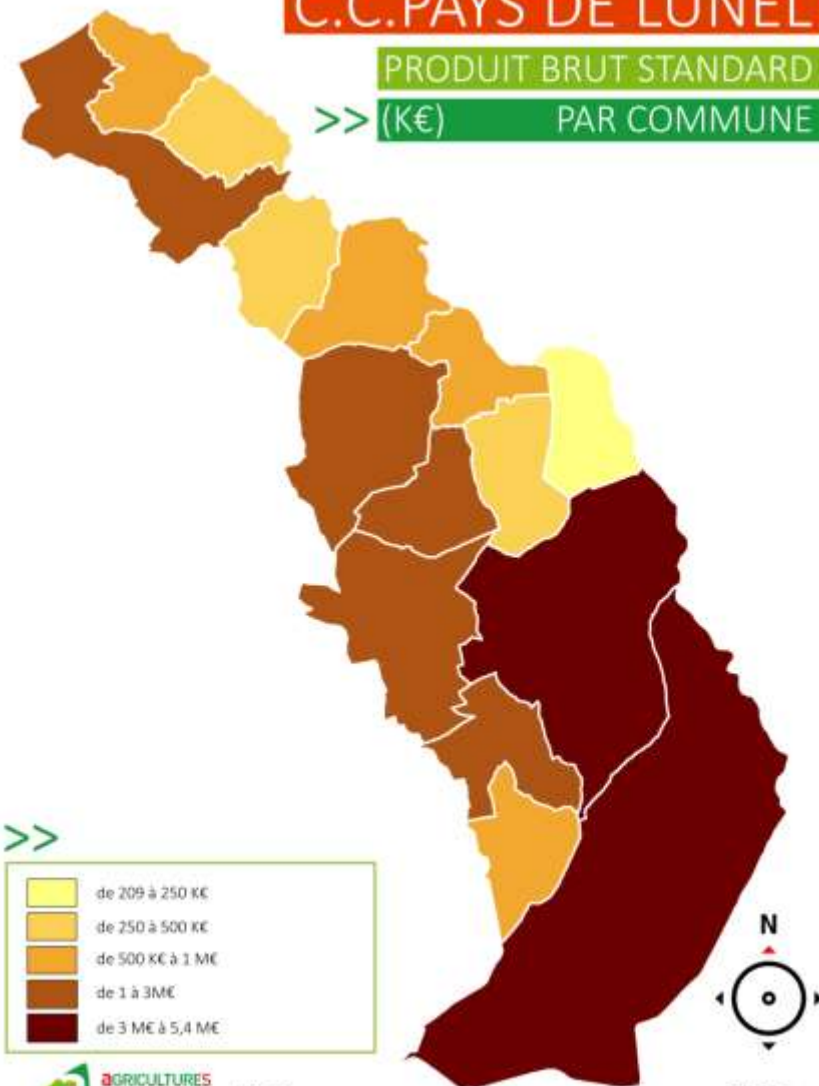

## POIDS ECONOMIQUE DE L'AGRICULTURE

Lunel et Marsillargues concentrent les PBS les plus élevés par leurs nombreux sièges de grandes exploitations

### Evolution du PBS par communes entre 2000 et 2010

Source RGA 2010

## C.C. PAYS DE LUNEL

PRODUIT BRUT STANDARD

>> (K€) PAR COMMUNE

>>

2 Km